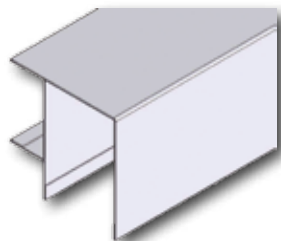

www.mapac.fr

Panneau marine acoustique 50 mm

(B15-Rw 42Db)

Jonction. Panneau intégrant une lame d'air
Junction. Panel including an air strip

T50 2L 1L

T50 S

Exemples de profils de tête
Head profile examples

Panneau d'angle
Angle panel

Profil d'extrémité PHU 50
End profile PHU

Profil départ Cloison PHC R 50
Start profile partition PHC R

Profil de pied P50
Foot profile P50

Profil départ cloison 50
Start profile partition

Profil d'angle T50-50
Angle profile T50-50

Clef d'assemblage 150
Junction profile 150

Profil d'habillage PHC 50 - 90° ou 270°
Covering profile PHC

Famille : 50 mm

Panneau 50TAc

Composition : double peau
Finition : 2 faces décoratives
Utilisation : .. vaigrage et séparation
Epaisseur : 50 mm
Classement feu : B15
Acoustique Rw labo : 42Db
Profil de jonction : L50
Longueur standard 2200 mm
Largeur standard : 600 mm
Poids : 21 kg/m²