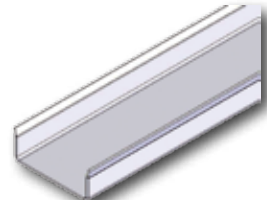

Applications

Family : 50 mm

Bulkhead 50TAc

- Type : double skin
- Coating : 2 decorative sides
- Use : lining and partition
- Thickness : 50 mm
- Fire classification : B15
- Noise reduction properties : .. 42Db
- Junction profile : L50
- Standard length : 2200 mm
- Standard width : 600 mm
- Weight : 21 kg/m²

www.mapac.fr

Panneau marine acoustique 50 mm

(B15-Rw 42Db)

Jonction. Panneau intégrant une lame d'air
Junction. Panel including an air strip

T50 2L 1L

T50 S

Exemples de profils de tête
Head profile examples

Panneau d'angle
Angle panel

Profil d'extrémité PHU 50
End profile PHU

Profil départ Cloison PHC R 50
Start profile partition PHC R

Profil de pied P50
Foot profile P50

Profil départ cloison 50
Start profile partition

Profil d'angle T50-50
Angle profile T50-50

Clef d'assemblage 150
Junction profile 150

Profil d'habillage PHC 50 - 90° ou 270°
Covering profile PHC

Famille : 50 mm

Panneau 50TAc

Composition : double peau
Finition : 2 faces décoratives
Utilisation : .. vaigrage et séparation
Epaisseur : 50 mm
Classement feu : B15
Acoustique Rw labo : 42Db
Profil de jonction : L50
Longueur standard 2200 mm
Largeur standard : 600 mm
Poids : 21 kg/m²