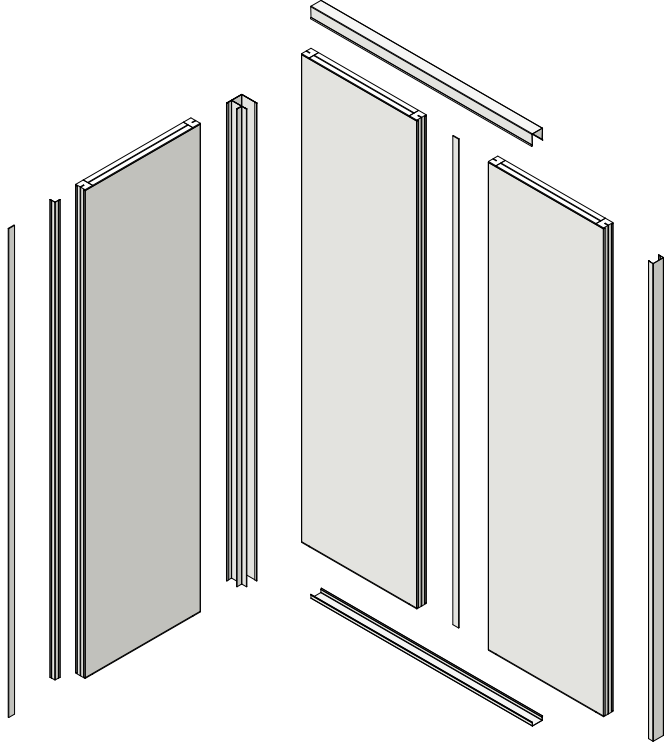

50 mm acoustic marine bulkhead

(B15-Rw 42Db)

Principales qualités. Main qualities

- Très bonne atténuation acoustique.
High/top acoustic attenuation
- Qualité de finition. *Top quality finish.*
- Possibilité de mélanger les décors.
Decors can be mixed.

Applications

Family : 50 mm

Bulkhead 50TAc

- Type : double skin
- Coating : 2 decorative sides
- Use : lining and partition
- Thickness : 50 mm
- Fire classification : B15
- Noise reduction properties : .. 42Db
- Junction profile : L50
- Standard length : 2200 mm
- Standard width : 600 mm
- Weight : 21 kg/m²

Profil d'angle T50-50
Angle profile T50-50

Clef d'assemblage 150
Junction profile 150

Profil d'habillage PHC 50 - 90° ou 270°
Covering profile PHC

Famille : 50 mm

Panneau 50TAc

Composition : double peau
Finition : 2 faces décoratives
Utilisation : .. vaigrage et séparation
Epaisseur : 50 mm
Classement feu : B15
Acoustique Rw labo : 42Db
Profil de jonction : L50
Longueur standard 2200 mm
Largeur standard : 600 mm
Poids : 21 kg/m²