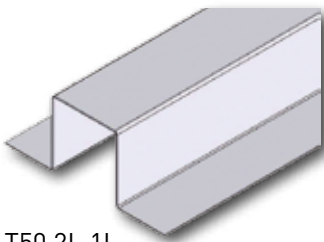

Applications

Family : 50 mm

Bulkhead 50TAc

- Type : double skin
- Coating : 2 decorative sides
- Use : lining and partition
- Thickness : 50 mm
- Fire classification : B15
- Noise reduction properties : .. 42Db
- Junction profile : L50
- Standard length : 2200 mm
- Standard width : 600 mm
- Weight : 21 kg/m²

www.mapac.fr

Panneau marine acoustique 50 mm

(B15-Rw 42Db)

Jonction. Panneau intégrant une lame d'air
Junction. Panel including an air strip

T50 2L 1L

T50 S

Exemples de profils de tête
Head profile examples