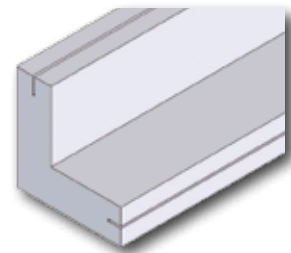

Applications

Family : 50 mm

Bulkhead 50TAc

- Type : double skin
- Coating : 2 decorative sides
- Use : lining and partition
- Thickness : 50 mm
- Fire classification : B15
- Noise reduction properties : .. 42Db
- Junction profile : L50
- Standard length : 2200 mm
- Standard width : 600 mm
- Weight : 21 kg/m²

www.mapac.fr

Panneau marine acoustique 50 mm

(B15-Rw 42Db)

Jonction. Panneau intégrant une lame d'air
Junction. Panel including an air strip

T50 2L 1L

T50 S

Exemples de profils de tête
Head profile examples

Panneau d'angle
Angle panel

Profil d'extrémité PHU 50
End profile PHU

Profil départ Cloison PHC R 50
Start profile partition PHC R

Profil de pied P50
Foot profile P50

Profil départ cloison 50
Start profile partition

Profil d'angle T50-50
Angle profile T50-50

Clef d'assemblage 150
Junction profile 150

Profil d'habillage PHC 50 - 90° ou 270°
Covering profile PHC

Famille : 50 mm

Panneau 50TAc

Composition : double peau
Finition : 2 faces décoratives
Utilisation : .. vaigrage et séparation
Epaisseur : 50 mm
Classement feu : B15
Acoustique Rw labo : 42Db
Profil de jonction : L50
Longueur standard 2200 mm
Largeur standard : 600 mm
Poids : 21 kg/m²