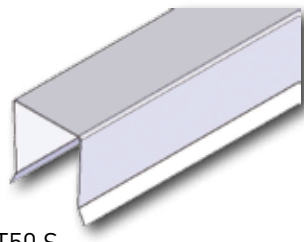

Applications

Family : 50 mm

Bulkhead 50TAc

- Type : double skin
- Coating : 2 decorative sides
- Use : lining and partition
- Thickness : 50 mm
- Fire classification : B15
- Noise reduction properties : .. 42Db
- Junction profile : L50
- Standard length : 2200 mm
- Standard width : 600 mm
- Weight : 21 kg/m²

www.mapac.fr

Panneau marine acoustique 50 mm

(B15-Rw 42Db)

Jonction. Panneau intégrant une lame d'air
Junction. Panel including an air strip

T50 2L 1L

T50 S

Exemples de profils de tête
Head profile examples

Panneau d'angle
Angle panel

Profil d'extrémité PHU 50
End profile PHU

Profil départ Cloison PHC R 50
Start profile partition PHC R

Profil de pied P50
Foot profile P50

Profil départ cloison 50
Start profile partition

Profil d'angle T50-50
Angle profile T50-50

Clef d'assemblage 150
Junction profile 150

Profil d'habillage PHC 50 - 90° ou 270°
Covering profile PHC

Famille : 50 mm

Panneau 50TAc

Composition : double peau
Finition : 2 faces décoratives
Utilisation : .. vaigrage et séparation
Epaisseur : 50 mm
Classement feu : B15
Acoustique Rw labo : 42Db
Profil de jonction : L50
Longueur standard 2200 mm
Largeur standard : 600 mm
Poids : 21 kg/m²