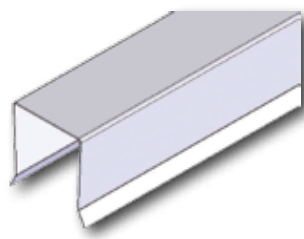

50 mm marine bulkhead

(B15-Rw 32 Db)

Principales qualités. *Main qualities*

- Très bonne rigidité. *High/top rigidity*
- Découpe du panneau possible. *Possibility to cut panel*
- Possibilité de mélanger les décors. *Decors can be mixed*

Applications

Family : 50 mm

Bulkhead 50T

Type : double skin
 Finition : 2 decorative sides
 Use : lining and partition
 Thickness : 50 mm
 Fire classification : B15
 Noise reduction properties : 32Db
 Junction profile : L50
 Standard length : 2200 mm
 Standard width : 600 mm
 Weight : 21 kg/m²

DESIGNER AND MANUFACTURER OF SANDWICH PANELS
 FOR MARITIME AND SPECIAL BUILDING ACTIVITIES APPLICATIONS

MAPAC Panel - ZI La Seiglerie - 44270 Machecoul - FRANCE - Tél. +33 (0)2 40 78 53 15

Fax +33 (0)2 40 31 42 16 - mapacpanel@mapac.fr

www.mapac.fr

Panneau marine de 50 mm

(B15-Rw 32 Db)

Jonction
Junction

Exemples de profils de tête
Head profile examples

Panneau d'angle
Angle panel

Profil d'extrémité PHU
End profile PHU

Profil départ Cloison PHC R
Start profile partition PHC R