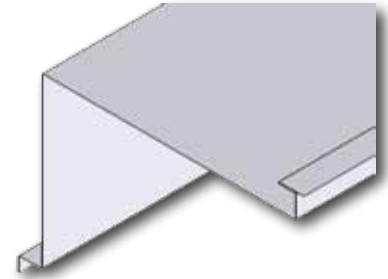

# Panneau marine de 30SP

(B0-Rw 29 Db)

Jonction  
Junction

Exemples de profils de tête  
Head profile examples

Panneau d'angle  
Angle panel

Profil départ Cloison PHC R  
Start profile partition PHC R

Profil d'extrémité PHU  
End profile PHU