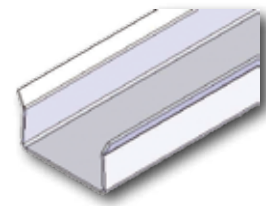

# Panneau marine de 30SP

(B0-Rw 29 Db)

Jonction  
Junction

Exemples de profils de tête  
Head profile examples

Panneau d'angle  
Angle panel

Profil départ Cloison PHC R  
Start profile partition PHC R

Profil d'extrémité PHU  
End profile PHU

Profil de pied P30  
Foot profile P30

Profil d'habillage PHC  
Covering profile PHC

Famille : 30 mm